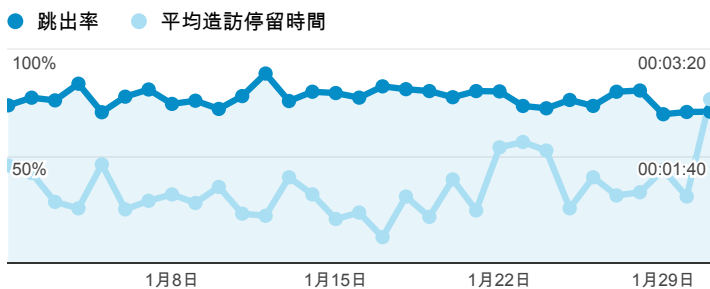

跳出率和平均造訪停留時間