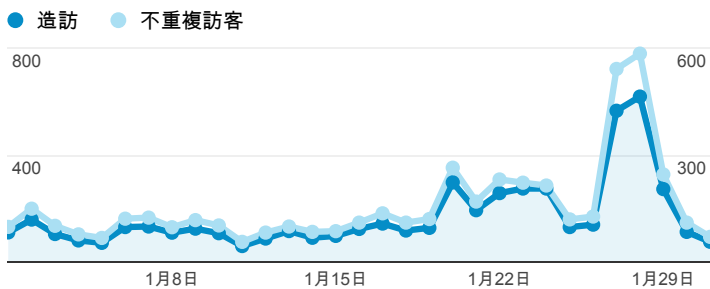

報表01_訪客

2014年1月1日 - 2014年1月31日

所有造訪
100.00%

平均造訪停留時間和單次造訪頁數

造訪地圖

跳出率和平均造訪停留時間

造訪 (依瀏覽器分組)

造訪和不重複訪客

造訪和新造訪率 (依行動裝置資訊分組)

造訪和新造訪

造訪 (依裝置類別分組)

造訪 (依語言分組)