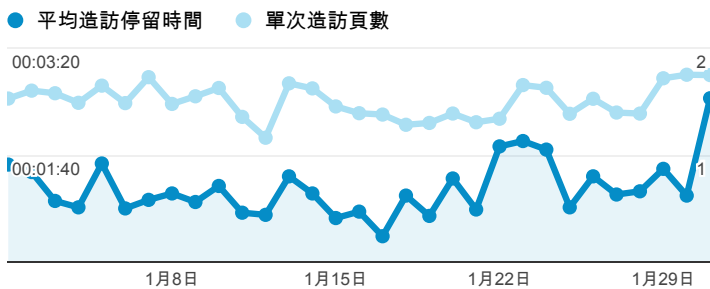

# 報表01\_訪客

2014年1月1日 - 2014年1月31日

所有造訪  
100.00%

## 平均造訪停留時間和單次造訪頁數