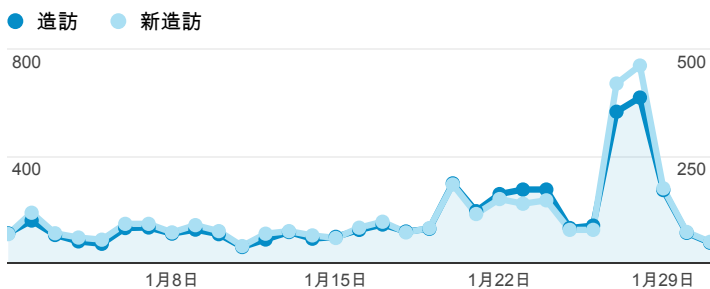

造訪和新造訪

造訪 (依裝置類別分組)

造訪 (依語言分組)