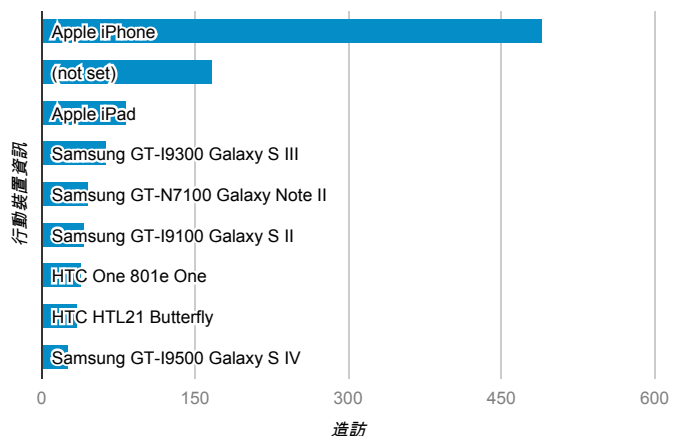

造訪和新造訪率 (依行動裝置資訊分組)