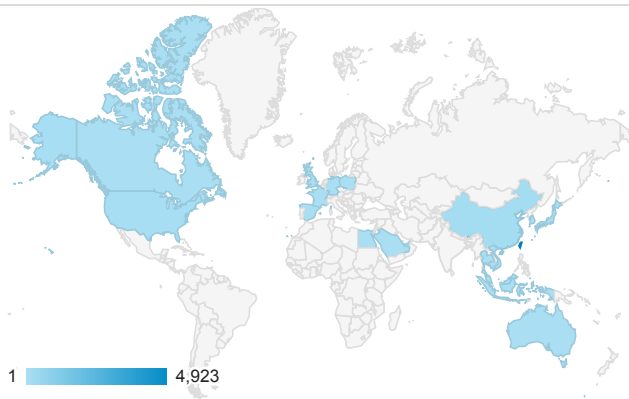

# 報表01\_訪客

2014年1月1日 - 2014年1月31日

所有造訪  
100.00%

## 平均造訪停留時間和單次造訪頁數

## 造訪地圖